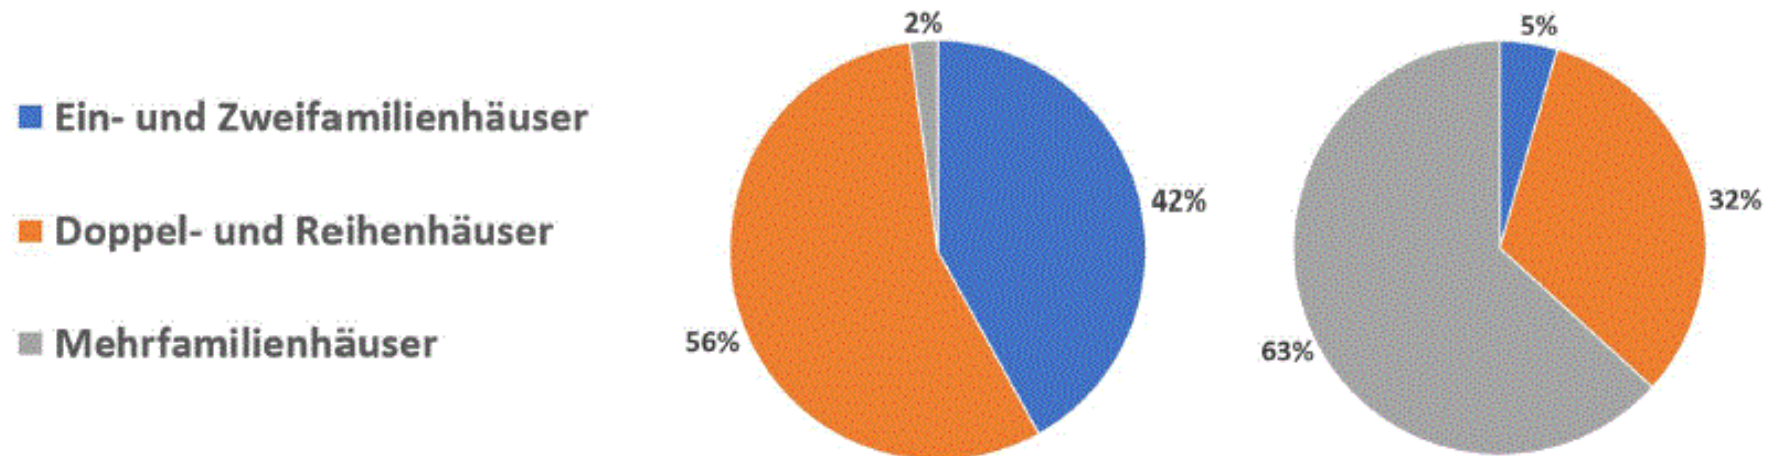

Herausfordernder Gebäudebestand in Rüppurr & Weiherfeld-Dammerstock

	Rüppurr	Weiherfeld-Dammerstock
Einwohner	10.836	5.856
Wohnfläche pro Wohnung	103 m²	98 m²
Spezifischer Wärmeverbrauch pro Wohneinheit	188 kWh/m² <i>hoch</i>	190 kWh/m² <i>hoch</i>
Anteil an denkmalgeschützten Wohnungen	33,3 %	12,6 %

Präsentation: KEK, Bernd Gewiese, 22.02.23 EnergieQuartier-Forum Rüppurr, Weiherfeld und Dammerstock, 8.3.23