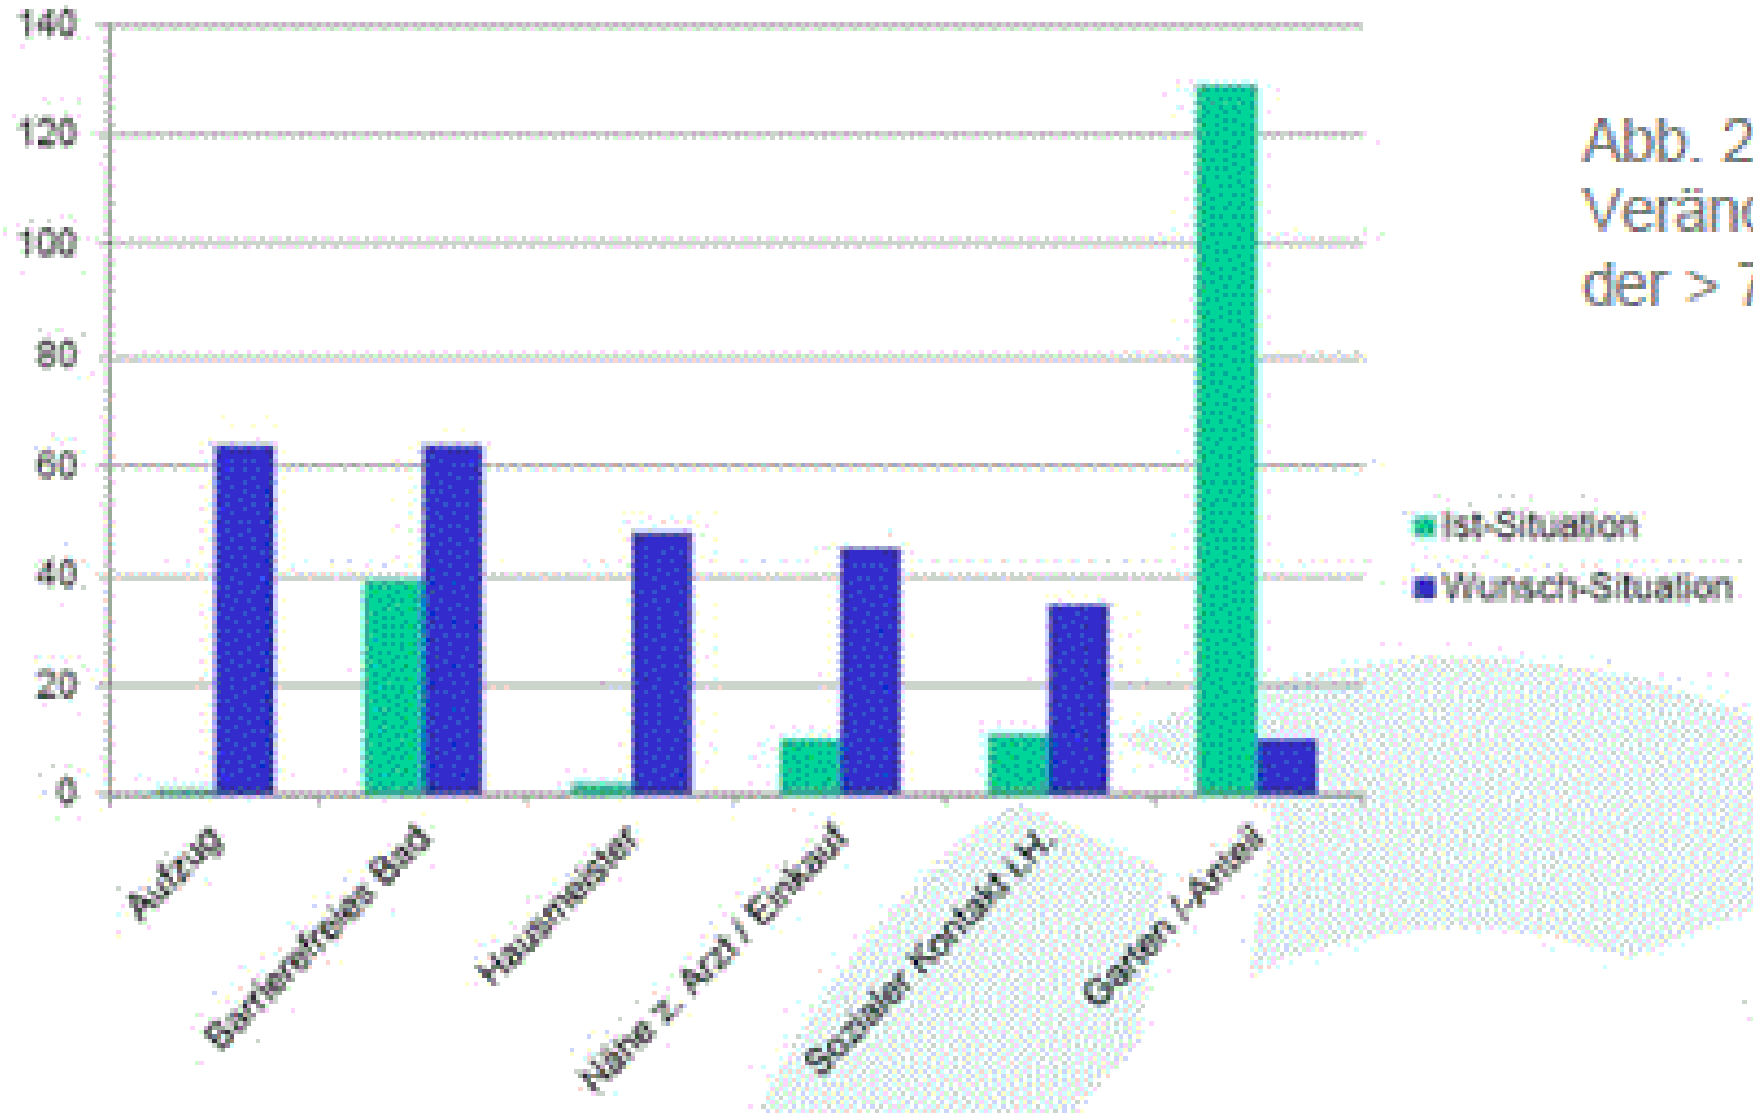

Skizze Karin Nell

Individuelle Motive

Soziale Motive

[Wohnwerkstatt Legetrickfilm](#)

Ökologische Motive

Finanzielle Motive

Absolute Werte
n = 143

Abb. 2:
Veränderte Bedarfe
der > 70-jährigen

GEK Binzen 2035, Potentialmodellierung

© VisLab / Wuppertal Institut 2015

Bildnachweis: VisLab / Wuppertal Institut 2015

Erschienen 2015
Erweiterte
Neuerscheinung
2020

<https://www.verbietet-das-bauen.de/buch/>