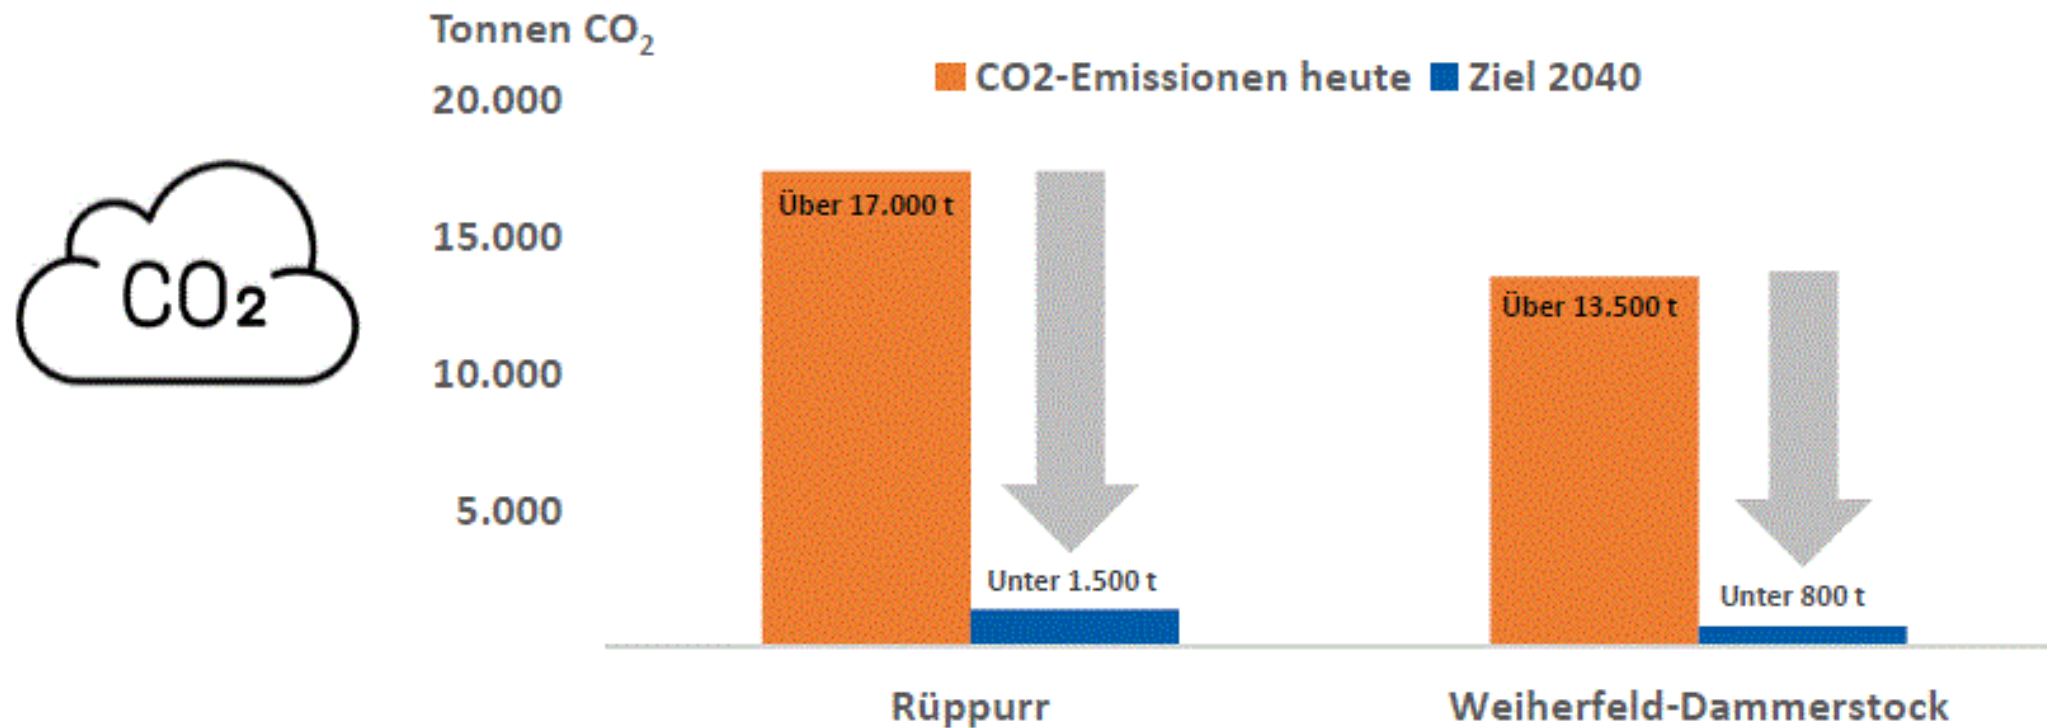

Präsentation: KEK, Bernd Gewiese, 22.02.23 EnergieQuartier-Forum Rüppurr, Weiherfeld und Dammerstock, 8.3.23

Über 80 % der Energie im Gebäude für Raumwärme und Warmwasser

Präsentation: KEK, Bernd Gewiese, 22.02.23 EnergieQuartier-Forum Rüppurr, Weiherfeld und Dammerstock, 8.3.23

Die CO₂-Emissionen müssen drastisch sinken, damit wir 2040 klimaneutral sind

Im Jahr 2040 sollen die CO₂-Emissionen auf unter 0,5 Tonnen pro Kopf und Jahr reduziert werden.

Wohnsuffizienz BUND Hamburg

Projekt Lebensräume in Steinfurth