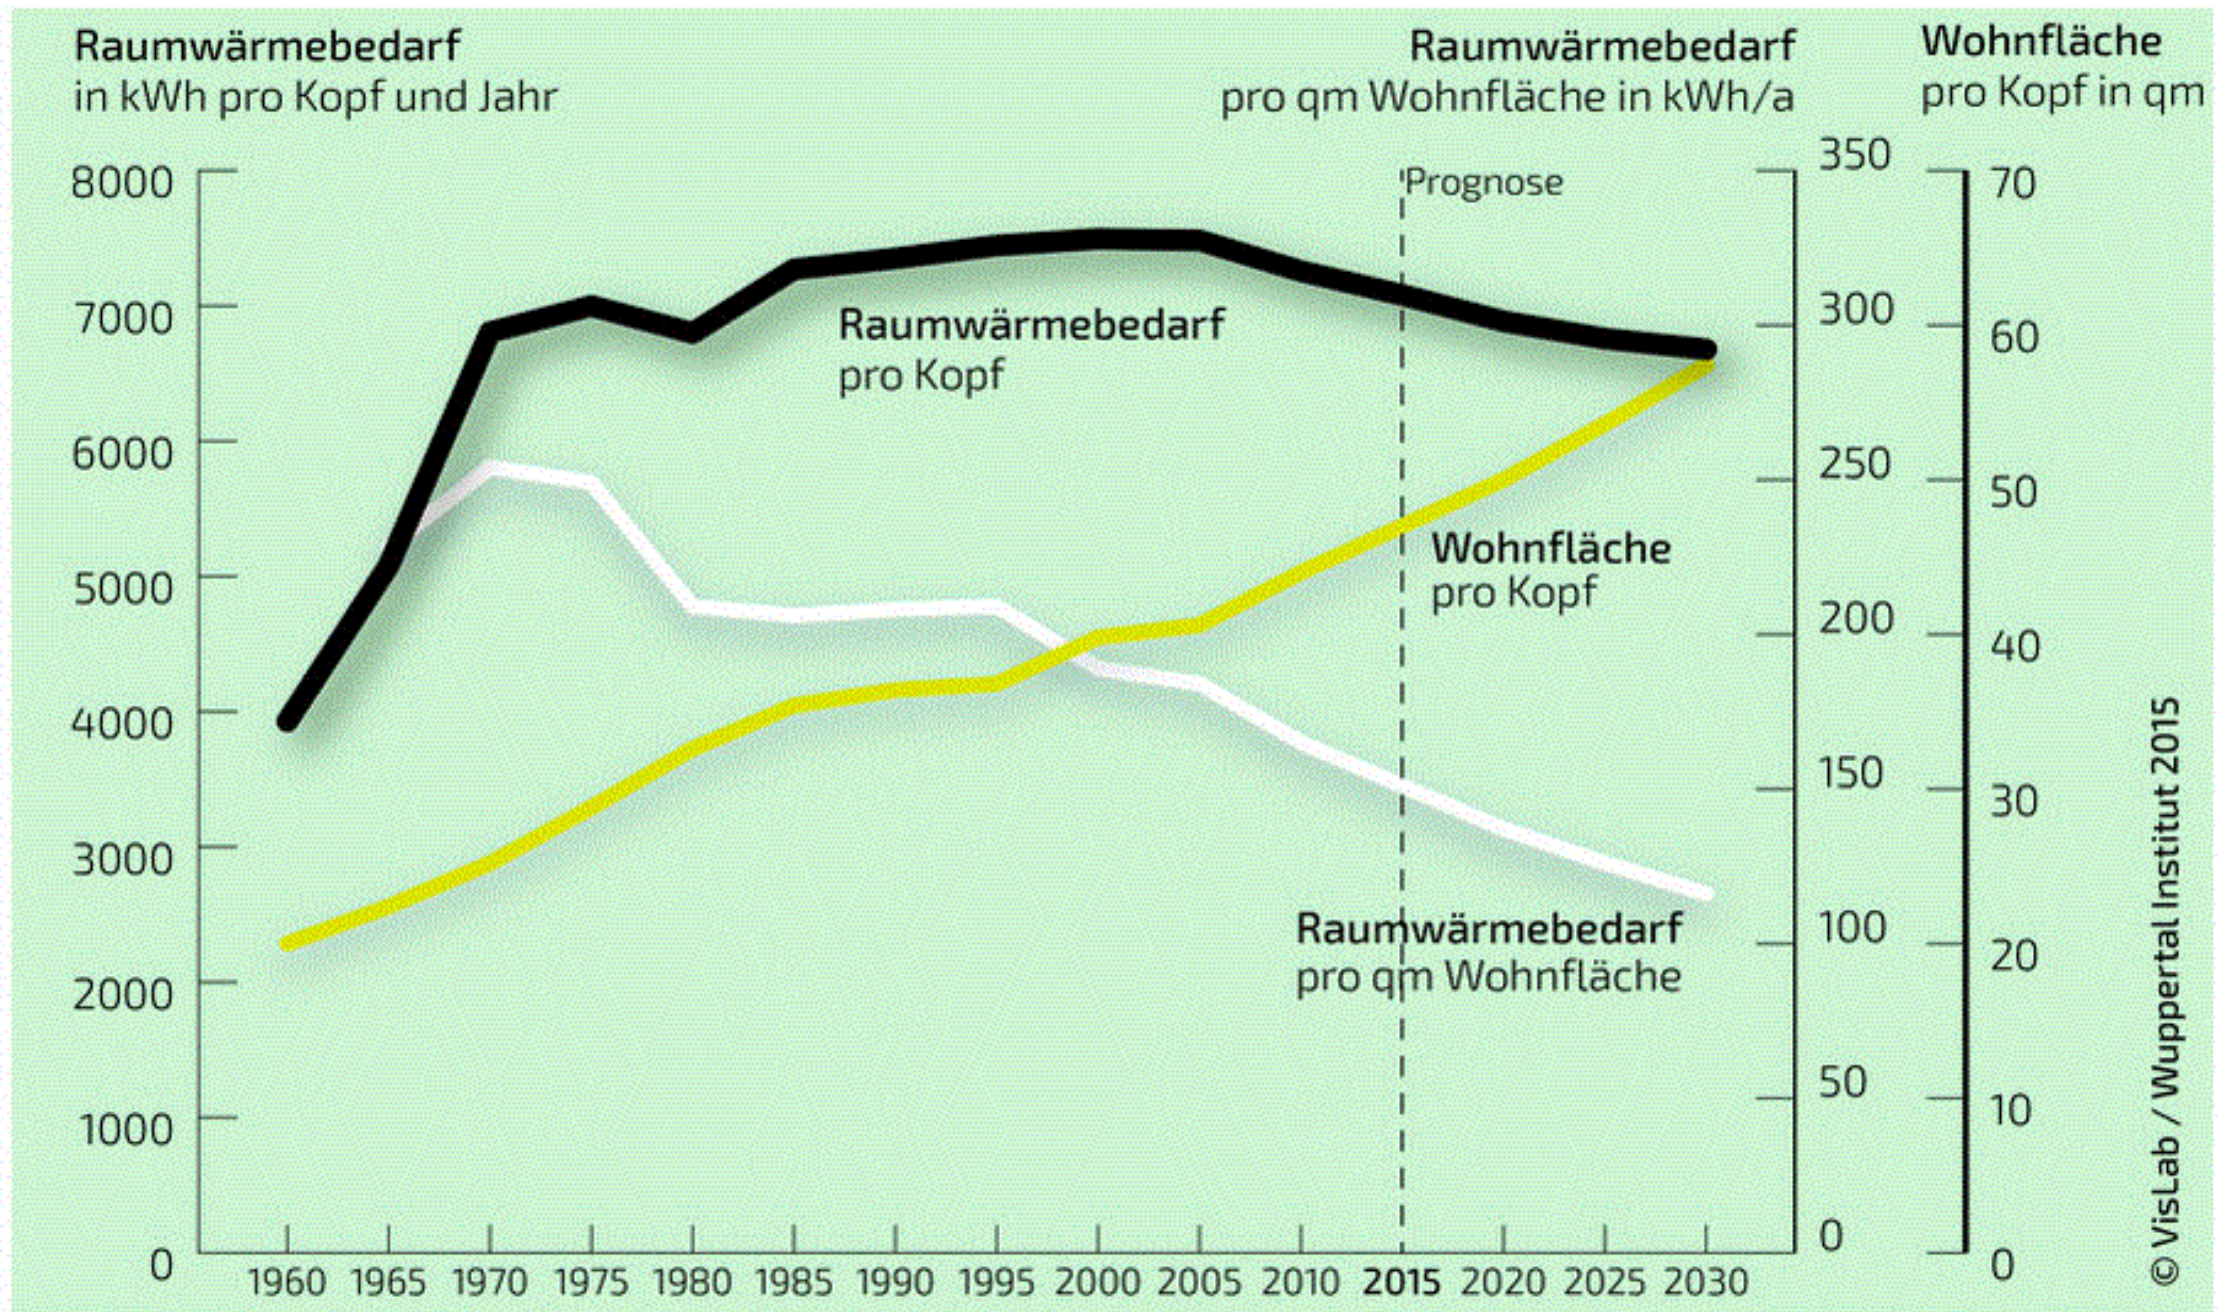

Meditiere!

Geh zu einem Ort der Stille und lass' das innere
Wissen entstehen. Frage: „Was ist die zukünftige
Möglichkeit, die sich hier realisieren will? Was hat
das mit *meinem* zukünftigen Weg zu tun?“

Skizze Karin Nell

Individuelle Motive

Soziale Motive

[Wohnwerkstatt Legetrickfilm](#)

Ökologische Motive

Finanzielle Motive

Absolute Werte
n = 143

Abb. 2:
Veränderte Bedarfe
der > 70-jährigen

GEK Binzen 2035, Potentialmodellierung

© VisLab / Wuppertal Institut 2015

Bildnachweis: VisLab / Wuppertal Institut 2015

Erschienen 2015
Erweiterte
Neuerscheinung
2020

<https://www.verbietet-das-bauen.de/buch/>

Herausfordernder Gebäudebestand in Rüppurr & Weiherfeld-Dammerstock

	Rüppurr	Weiherfeld-Dammerstock
Einwohner	10.836	5.856
Wohnfläche pro Wohnung	103 m ²	98 m ²
Spezifischer Wärmeverbrauch pro Wohneinheit	188 kWh/m ² <i>hoch</i>	190 kWh/m ² <i>hoch</i>
Anteil an denkmalgeschützten Wohnungen	33,3 %	12,6 %