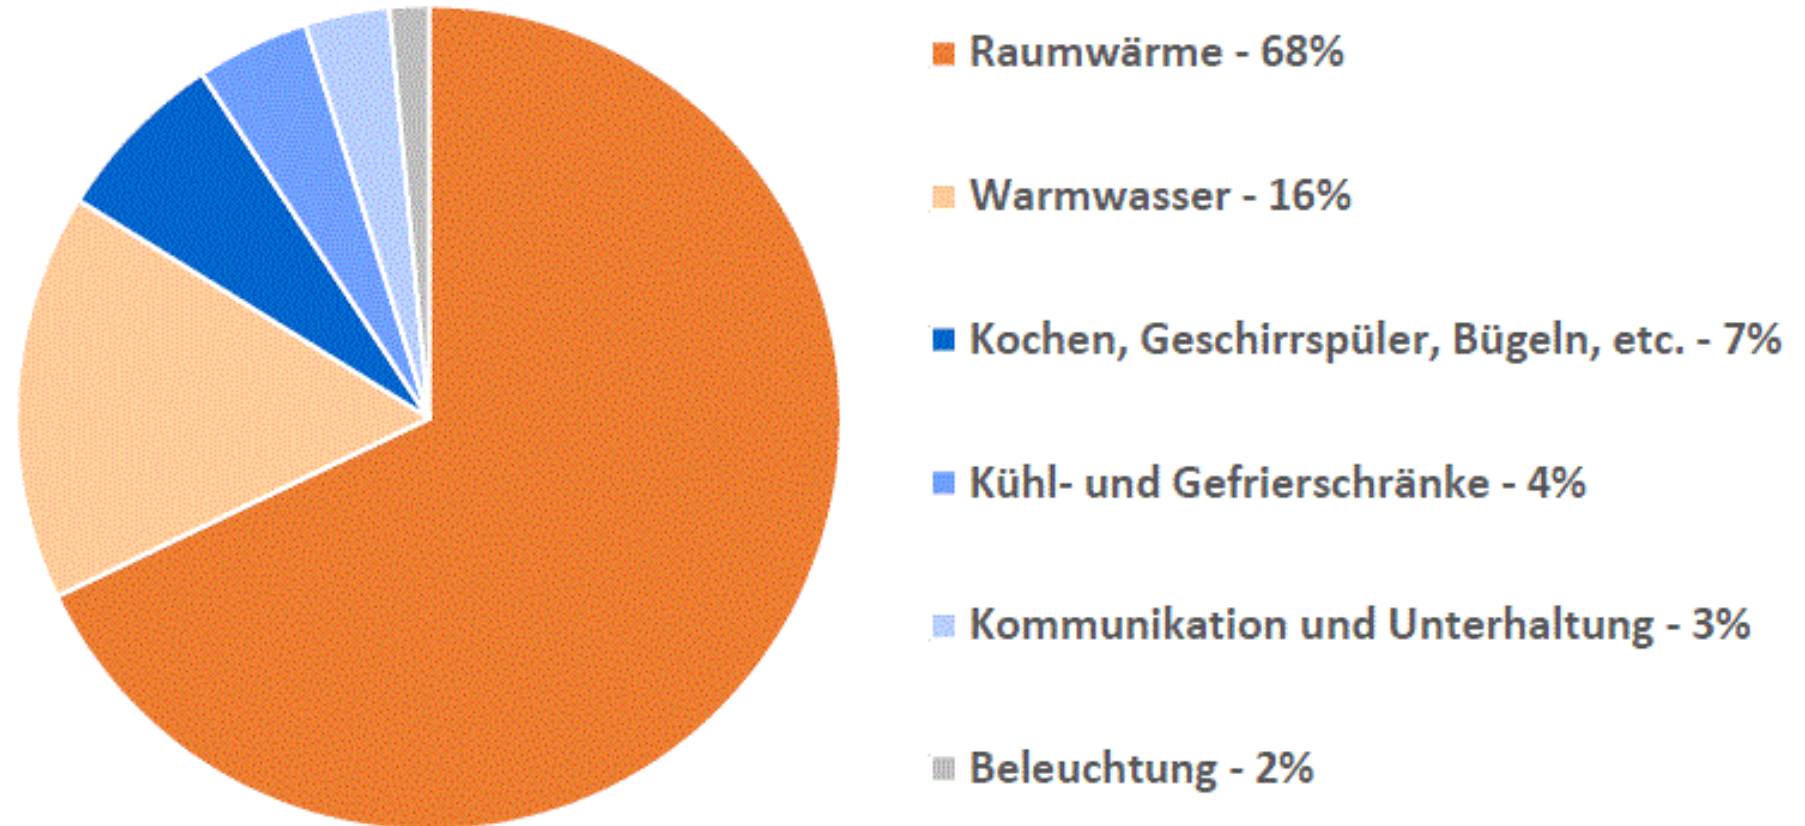

Über 80 % der Energie im Gebäude für Raumwärme und Warmwasser

Präsentation: KEK, Bernd Gewiese, 22.02.23 EnergieQuartier-Forum Rüppurr, Weiherfeld und Dammerstock, 8.3.23